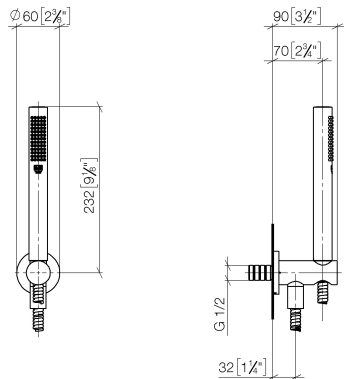

**Gruppo doccetta con flessibile con supporto doccia integrato FlowReduce -
Dark Platinum spazzolato**

TARA

27 802 660

Compatibile con: TARA, VAIA, META

- COMPACT RAIN, portata max. 6,8 l/min (a 3 bar)
- con sistema anticalcare
- uscita doccetta 3/8"
- Flessibile doccetta in metallo 1250mm con protezione antitorsione integrata
- rosetta Ø 60 mm
- ingresso 1/2"
- Questo prodotto può aiutare un edificio a soddisfare i requisiti dei Green Building Rating Systems, ad es. LEED®, BREEAM®, DGNB

TARA

27 802 660
mm [inches]

Diagramma di portata

Certificati

LGA_29985.

**Gruppo doccetta con flessibile con supporto doccia integrato FlowReduce -
Dark Platinum spazzolato**

TARA

27 802 660
Parts for other
finishes can be found
here: Cromato

Elenco delle parti di ricambio

N.	Codice articolo	Denominazione	Quantità necessaria	Tempo di produzione
1	90 12 11 140 30-99	doccia	1	30
2	28 490 660-99	Raccordo curvo con supporto doccia integrato - Dark Platinum spazzolato	1	30
3	90 30 02 072 00-99	Flessibile metallico per doccetta 1/2" x 3/8" x 1250 mm - Dark Platinum spazzolato	1	30
4	90 14 20 026 00 90	guarnizione	1	2