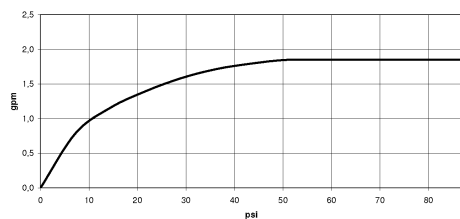

TARA

27 802 660
mm [inches]

Diagramma di portata

Certificati

LGA_29985.

**Gruppo doccetta con flessibile con supporto doccia integrato FlowReduce -
Dark Platinum spazzolato**

TARA

27 802 660
Parts for other
finishes can be found
here: Cromato