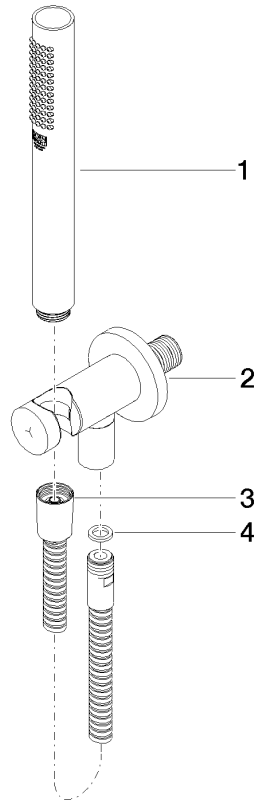

**Gruppo doccetta con flessibile con supporto doccia integrato FlowReduce -
Dark Platinum spazzolato**

TARA

27 802 660

Compatibile con: TARA, VAIA, META

- COMPACT RAIN, portata max. 6,8 l/min (a 3 bar)
- con sistema anticalcare
- uscita doccetta 3/8"
- Flessibile doccetta in metallo 1250mm con protezione antitorsione integrata
- rosetta Ø 60 mm
- ingresso 1/2"
- Questo prodotto può aiutare un edificio a soddisfare i requisiti dei Green Building Rating Systems, ad es. LEED®, BREEAM®, DGNB

Gruppo doccetta con flessibile con supporto doccia integrato FlowReduce -
Dark Platinum spazzolato

TARA

27 802 660

Gruppo doccia con flessibile con supporto doccia integrato FlowReduce -
Dark Platinum spazzolato

TARA

27 802 660
mm [inches]

Diagramma di portata

Certificati

LGA_29985.

**Gruppo doccetta con flessibile con supporto doccia integrato FlowReduce -
Dark Platinum spazzolato**

TARA

27 802 660
Parts for other
finishes can be found
here: Cromato

Elenco delle parti di ricambio

N.	Codice articolo	Denominazione	Quantità necessaria	Tempo di produzione
1	90 12 11 140 30-99	doccia	1	30
2	28 490 660-99	Raccordo curvo con supporto doccia integrato - Dark Platinum spazzolato	1	30
3	90 30 02 072 00-99	Flessibile metallico per doccetta 1/2" x 3/8" x 1250 mm - Dark Platinum spazzolato	1	30
4	90 14 20 026 00 90	guarnizione	1	2